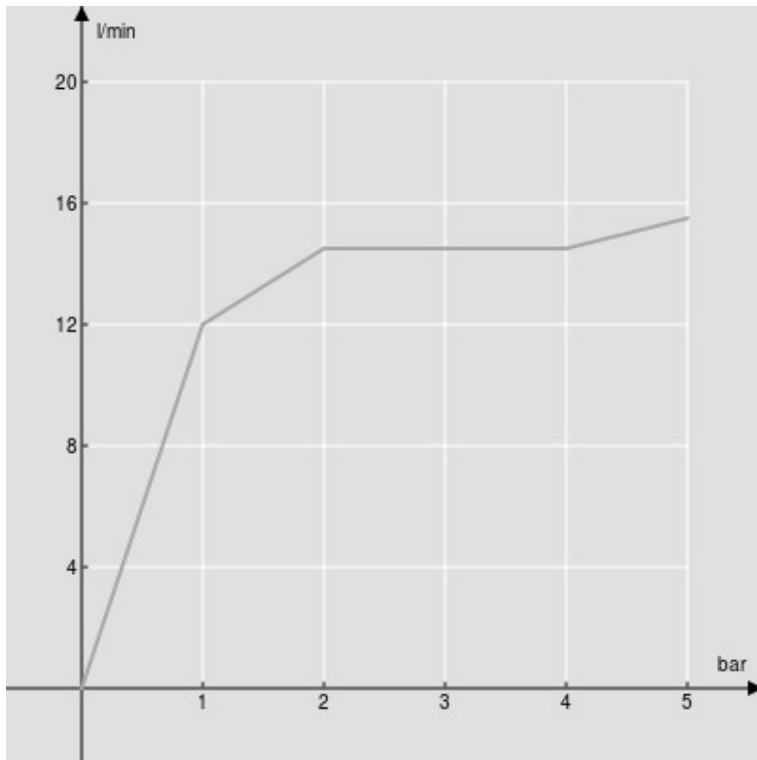

SPECIFICHE

Soffione a snodo

Chrome

Dimensione 220 x 220 mm

Getto pioggia

Imballo: 24,2 x 24,7 x 7,7 cm / 0,0046 m<sup>3</sup> / 1,13 kg

DIAGRAMMA DI PORTATA: ACQUA CALDA/FREDDA

— Getto pioggia