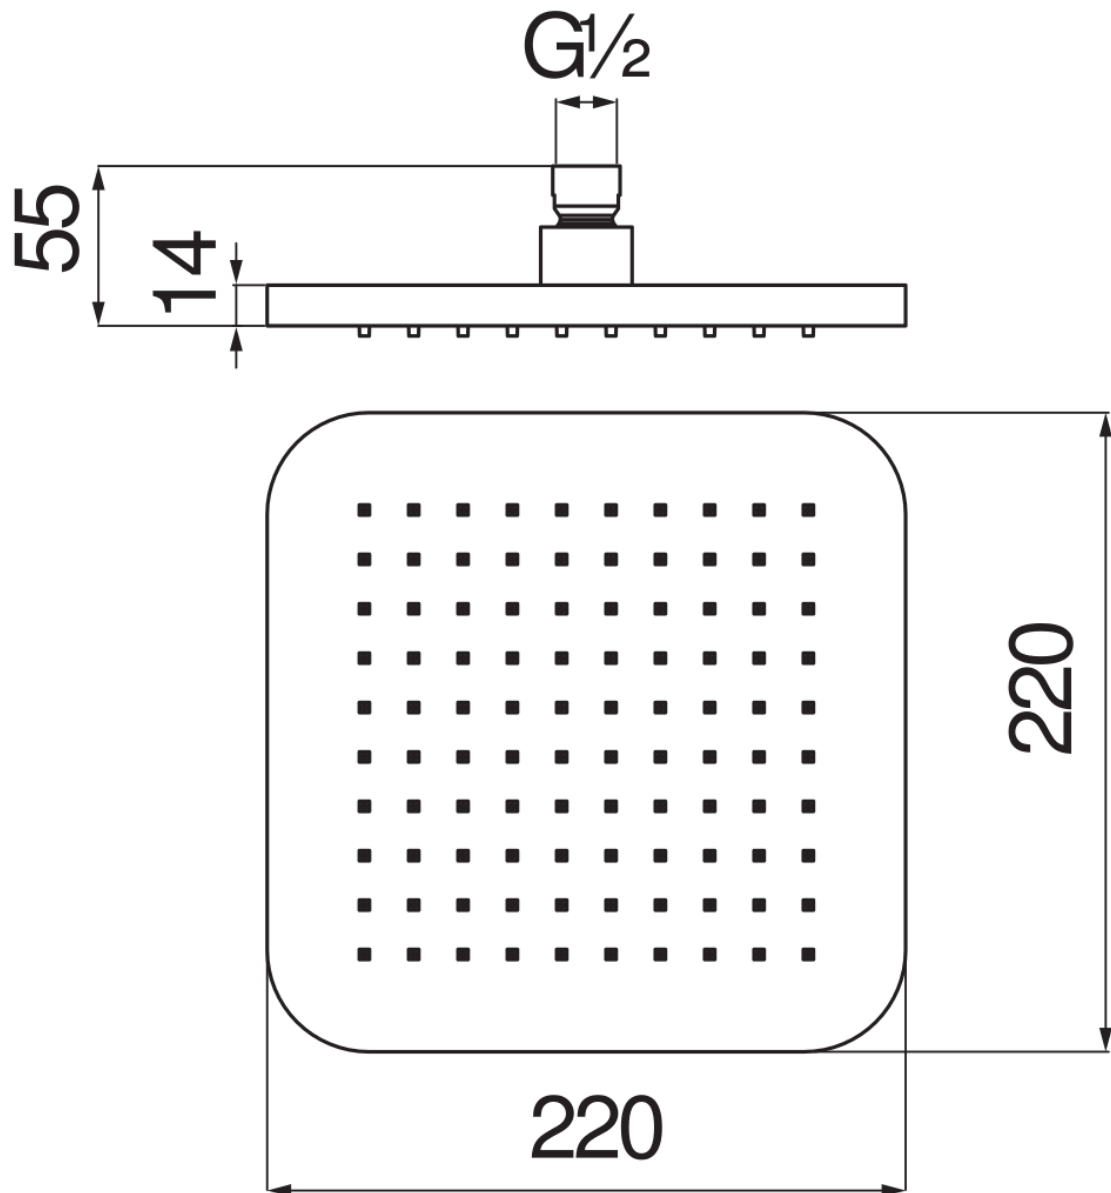

SPECIFICHE

Soffione a snodo

Chrome

Dimensione 220 x 220 mm

Getto pioggia

Imballo: 24,2 x 24,7 x 7,7 cm / 0,0046 m<sup>3</sup> / 1,13 kg

DIAGRAMMA DI PORTATA: ACQUA CALDA/FREDDA

— Getto pioggia